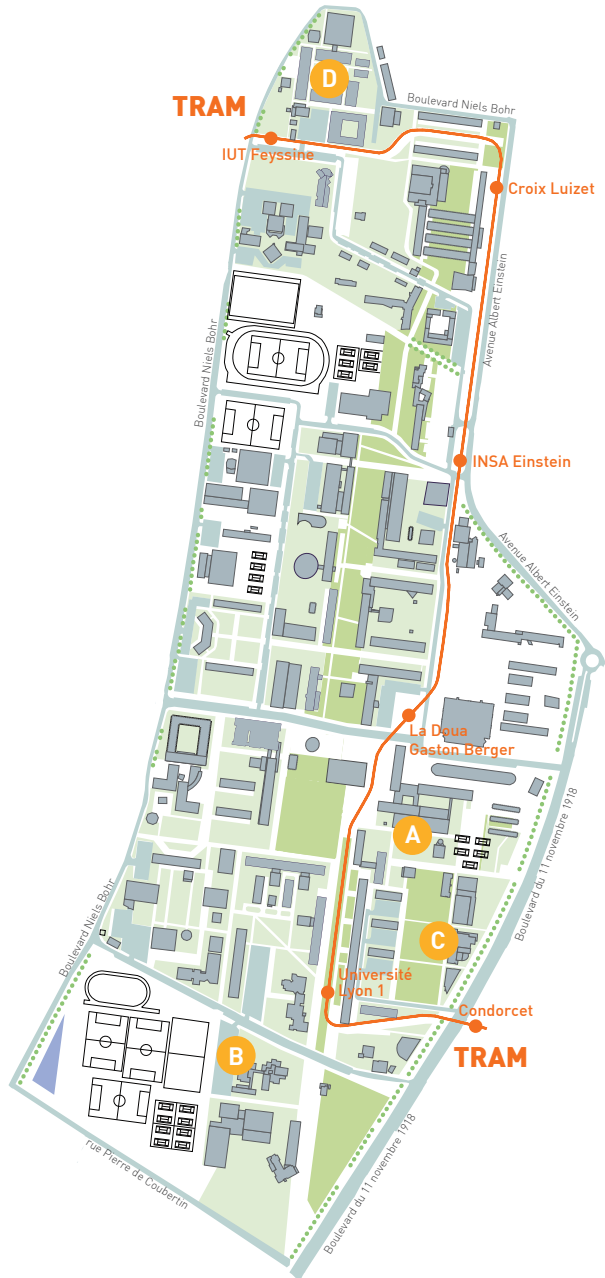

Plan de la Doua

- A** Faculté des Sciences et Technologies
- B** UFR STAPS
- C** Polytech Lyon
- D** IUT Lyon 1

UNIVERSITÉ CLAUDE BERNARD LYON 1

Campus LyonTech - La Doua
43 boulevard du 11 novembre 1918
69622 VILLEURBANNE

&

25 JANVIER 2018

- Formations en Santé
- IUT LYON 1

Plan des campus

- A** Campus LyonTech-la Doua
Faculté des Sciences et Technologies
UFR STAPS
IUT Lyon 1
Polytech Lyon
- B** Site Villeurbanne Gratte-Ciel
IUT Lyon 1
- C** Domaine Rockefeller
Faculté de Médecine Lyon Est
- D** Site Lyon Sud - Charles Merieux
Faculté de Médecine et de Maïeutique Lyon Sud - Charles Mérieux
- E** Site Bourg en Bresse
IUT Lyon 1

Université Claude Bernard Lyon 1

FACULTÉ DES SCIENCES ET TECHNOLOGIES

Campus LyonTech-la Doua | Bâtiment Déambulatoire
37 bd Latarjet -Villeurbanne
Tram T1, T4, arrêt « La Doua - Gaston Berger »

Mercredi 24 janvier 2018